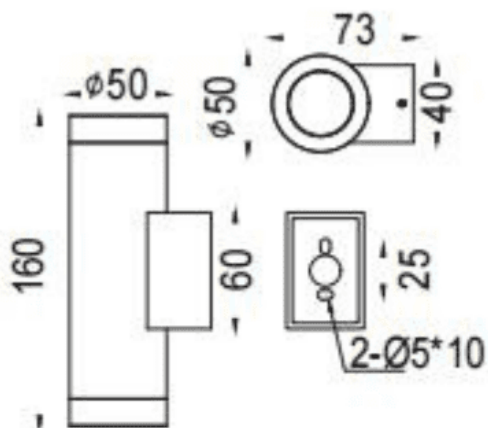

UP&DOWNNT

Code article	86.OW09.1343.03
Type de produit	Extérieur
Catégorie	Appliques murales
Famille	UP&DOWNNT
Pictograms	

Dimensions

Product dimensions (mm)	ø53x73x160mm
--------------------------------	---------------------

Dessin technique

Produit

Puissance système (W)	2x4
Flux lumineux utile (lm)	2x285
Efficacité lumineuse (lm/W)	86.5
Angle de faisceau	60
Durée de vie	50000h L70B10
IP	IP65
Équipement	DALI
Température de couleur (K)	3000
Uniformité chromatique (SDCM)	SDCM3
CRI	80
IK	IK05